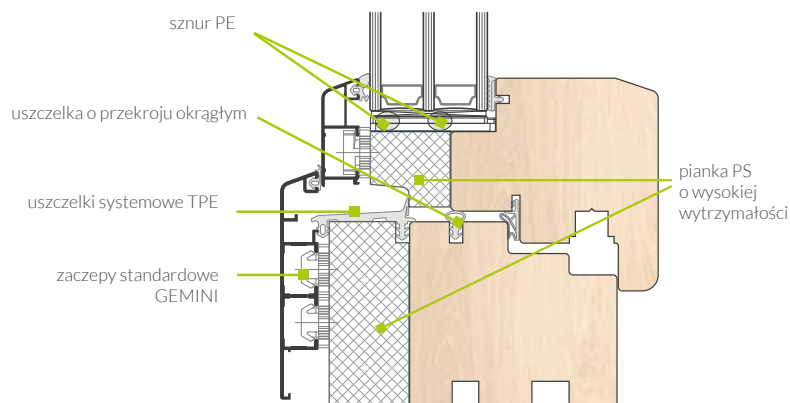

System Gemini Passiv wykorzystuje nowatorski materiał izolacyjny o wysokiej wytrzymałości na bazie spienionego PS, zbliżony parametrami do drewna. Ze względu na jego wysoką sztywność, bezpośrednio na nim montowane są za pomocą śrub zaczepy systemowe Gemini. Dodatkowe elementy wyróżniające system spośród tradycyjnych konstrukcji drewniano-aluminiowych, to poszerzona uszczelka główna, sznur PE, dodatkowa uszczelka środkowa oraz zastosowanie ciepłej ramki typu Swisspacer Ultimate.

Rozkład temperatur

Passiv

Passiv Ultra

DESIGN & FUNKCJONALNOŚĆ

-  Naroża systemowe łączone pod kątem 45°.
-  Łączenie naroży w technologii „niewidocznego spawu” gwarantującego gładką, jednolitą powierzchnię.
-  Mechaniczne łączenie naroży za pomocą łączników z widocznymi krawędziami cięcia.
-  Opcjonalne gięcie profili skrzydła i ramy pozwalające na tworzenie konstrukcji o nietypowych kształtach.
-  Łatwy i szybki montaż w warunkach produkcyjnych.
-  Autorskie oprogramowanie do przygotowywania wycen i składania zamówień.
-  Rozwiązanie kompatybilne z parapetami aluminiowymi Classic i Soft Line.
-  Możliwość zastosowania systemowej moskitiery ramkowej Gemini Insecta.
-  Możliwość montażu zintegrowanej z nakładką balustrady Gemini IGB lub niezależnej balustrady z profilem nadstawnych Gemini VGB.