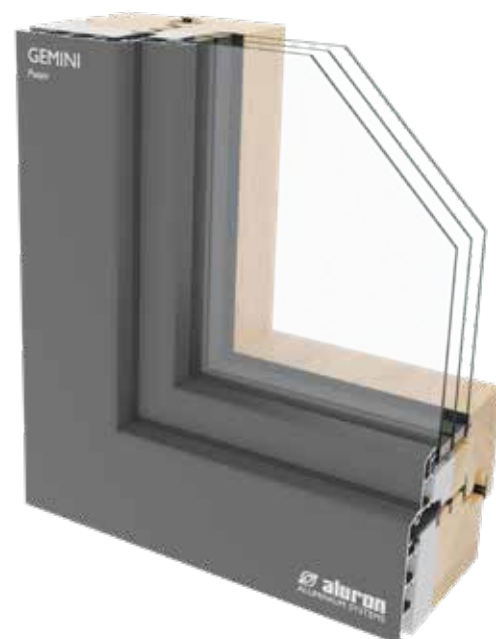

System aluminiowych nakładek okiennych dla domów pasywnych **GEMINI PASSIV & PASSIV ULTRA**

Gemini Passiv to system do drewniano-aluminiowych konstrukcji okiennych, przeznaczonych dla domów pasywnych.

Ze względu na wysokie parametry wytrzymałościowe i użytkowe, takie jak doskonała izolacja termiczna, akustyczna, ponadprzeciętna szczelność, przenikalność powietrza oraz odporność na obciążenie wiatrem, system dedykowany jest do stosowania w nowoczesnym budownictwie o wysokich wymaganiach energooszczędnych i użytkowych.

System Gemini Passiv wykorzystuje nowatorski materiał izolacyjny o wysokiej wytrzymałości na bazie spienionego PS, zbliżony parametrami do drewna. Ze względu na jego wysoką sztywność, bezpośrednio na nim montowane są za pomocą śrub zaczepy systemowe Gemini. Dodatkowe elementy wyróżniające system spośród tradycyjnych konstrukcji drewniano-aluminiowych, to poszerzona uszczelka główna, sznur PE, dodatkowa uszczelka środkowa oraz zastosowanie ciepłej ramki typu Swisspacer Ultimate.

Rozkład temperatur

Passiv

Passiv Ultra

DESIGN & FUNKCJONALNOŚĆ

-  Naroża systemowe łączone pod kątem 45°.
-  Łączenie naroży w technologii „niewidocznego spawu” gwarantującego gładką, jednolitą powierzchnię.
-  Mechaniczne łączenie naroży za pomocą łączników z widocznymi krawędziami cięcia.
-  Opcjonalne gięcie profili skrzydła i ramy pozwalające na tworzenie konstrukcji o nietypowych kształtach.
-  Łatwy i szybki montaż w warunkach produkcyjnych.
-  Autorskie oprogramowanie do przygotowywania wycen i składania zamówień.
-  Rozwiązanie kompatybilne z parapetami aluminiowymi Classic i Soft Line.
-  Możliwość zastosowania systemowej moskitiery ramkowej Gemini Insecta.
-  Możliwość montażu zintegrowanej z nakładką balustrady Gemini IGB lub niezależnej balustrady z profilem nadstawnych Gemini VGB.